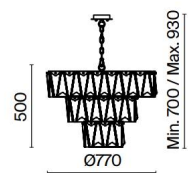

Puntes

3

4

5

6

7

3 **MOD043PL-18G**
MOD043PL-18CH

18 x E14 40W
IP 20

4 **MOD043PL-12G**
MOD043PL-12CH

12 x E14 40W
IP 20

5 **MOD043WL-01G**
MOD043WL-01CH

1 x E14 60W
IP 20

6 **MOD043PL-04G**

4 x E14 60W
IP 20

7 **MOD043PL-06G**
MOD043PL-06CH

6 x E14 60W
IP 20