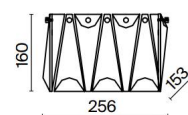

1 x E14 60W
IP 20

6 **MOD043PL-04G**