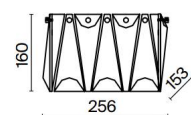

1 x E14 60W
IP 20

6 **MOD043PL-04G**