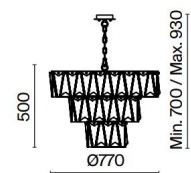

Puntes

3

4

5

6

7

3 **MOD043PL-18G**
MOD043PL-18CH

18 x E14 40W
IP 20