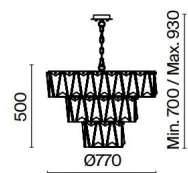

# Puntes

3

4

5

6

7

3 **MOD043PL-18G**  
**MOD043PL-18CH**

18 x E14 40W  
IP 20