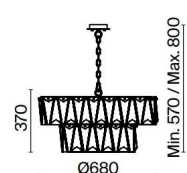

# Puntes

3

4

5

6

7

3 **MOD043PL-18G**  
**MOD043PL-18CH**

18 x E14 40W  
IP 20

4 **MOD043PL-12G**  
**MOD043PL-12CH**

12 x E14 40W  
IP 20

5 **MOD043WL-01G**  
**MOD043WL-01CH**

1 x E14 60W  
IP 20

6 **MOD043PL-04G**

4 x E14 60W  
IP 20

7 **MOD043PL-06G**  
**MOD043PL-06CH**

6 x E14 60W  
IP 20