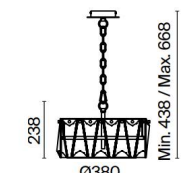

4 **MOD043PL-12G**  
**MOD043PL-12CH**

12 x E14 40W  
IP 20

5 **MOD043WL-01G**  
**MOD043WL-01CH**

1 x E14 60W  
IP 20

6 **MOD043PL-04G**

4 x E14 60W  
IP 20

7 **MOD043PL-06G**  
**MOD043PL-06CH**

6 x E14 60W  
IP 20