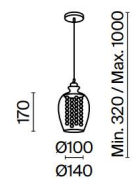

# Blues

EN Fittings material— metal, color – nickel. Dome lamps of transparent glass. Decorative pendants inside dome lamps. Height of pendant lamps is adjustable.

DE Material der Beschläge: Metall, Farbton: Nickel. Lampenschirme aus transparentem Glas. Dekorative Anhänger im Innern des Lampenschirms. Einstellbare Höhe der Pendelleuchte.

IT Materiale dell'armatura - metallo, colore - nickel. Plafoniere in vetro trasparente. Pendenti decorativi all'interno della plafoniera. L'altezza delle lampade a sospensione è regolabile.

FR Matériau de l'armature : métal, couleur : nickel. Globes en verre transparent. Pendentifs décoratifs à l'intérieur du globe. Hauteur des suspensions réglable.

N

IP20

1

2

1 ■ MOD044-PL-03-N

3 × E14 40 W  
IP 20

2 ■ MOD044-PL-01-N

1 × E14 40 W  
IP 20