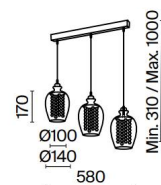

# Blues

EN Fittings material— metal, color – nickel. Dome lamps of transparent glass. Decorative pendants inside dome lamps. Height of pendant lamps is adjustable.

DE Material der Beschläge: Metall, Farbton: Nickel. Lampenschirme aus transparentem Glas. Dekorative Anhänger im Innern des Lampenschirms. Einstellbare Höhe der Pendelleuchte.

IT Materiale dell'armatura - metallo, colore - nickel. Plafoniere in vetro trasparente. Pendenti decorativi all'interno della plafoniera. L'altezza delle lampade a sospensione è regolabile.

FR Matériau de l'armature : métal, couleur : nickel. Globes en verre transparent. Pendentifs décoratifs à l'intérieur du globe. Hauteur des suspensions réglable.

N

IP20

1

2

1 ■ MOD044-PL-03-N

3 × E14 40 W  
IP 20

2 ■ MOD044-PL-01-N

1 × E14 40 W  
IP 20