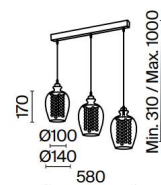

# Blues

EN Fittings material— metal, color – nickel. Dome lamps of transparent glass. Decorative pendants inside dome lamps. Height of pendant lamps is adjustable.

DE Material der Beschläge: Metall, Farbton: Nickel. Lampenschirme aus transparentem Glas. Dekorative Anhänger im Innern des Lampenschirms. Einstellbare Höhe der Pendelleuchte.

IT Materiale dell'armatura - metallo, colore - nickel. Plafoniere in vetro trasparente. Pendenti decorativi all'interno della plafoniera. L'altezza delle lampade a sospensione è regolabile.

FR Matériau de l'armature : métal, couleur : nickel. Globes en verre transparent. Pendentifs décoratifs à l'intérieur du globe. Hauteur des suspensions réglable.

N

1

2

1 ■ MOD044-PL-03-N

3 × E14 40 W  
IP 20

2 ■ MOD044-PL-01-N

1 × E14 40 W  
IP 20

MOD044-PL-01-N