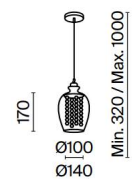

# Blues

EN Fittings material— metal, color – nickel. Dome lamps of transparent glass. Decorative pendants inside dome lamps. Height of pendant lamps is adjustable.

DE Material der Beschläge: Metall, Farbton: Nickel. Lampenschirme aus transparentem Glas. Dekorative Anhänger im Innern des Lampenschirms. Einstellbare Höhe der Pendelleuchte.

IT Materiale dell'armatura - metallo, colore - nickel. Plafoniere in vetro trasparente. Pendenti decorativi all'interno della plafoniera. L'altezza delle lampade a sospensione è regolabile.

FR Matériau de l'armature : métal, couleur : nickel. Globes en verre transparent. Pendentifs décoratifs à l'intérieur du globe. Hauteur des suspensions réglable.

N

1

2

1 ■ MOD044-PL-03-N

3 × E14 40 W  
IP 20

2 ■ MOD044-PL-01-N

1 × E14 40 W  
IP 20

MOD044-PL-01-N