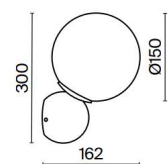

2

1 **MOD048WL-01G**

1 × E14 40 W
IP 20