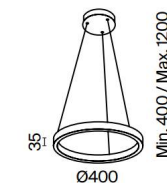

LED 25W 1200lm
t° 3000K >85Ra 120°
IP 20