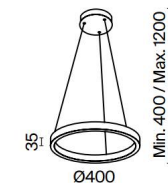

LED 25W 1200lm
t° 3000K >85Ra 120°
IP 20