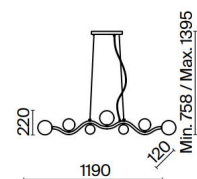

Uva

EN Metal fittings of gold color. White spherical dome lamps of frosted glass. Frame of the original wavy shape. Height of pendant models is adjustable using cable.

DE Metallbeschläge in Gold. Weiße kugelförmige Lampenschirme aus Milchglas. Rahmen in eigenartiger welliger Form. Durch Seile einstellbare Höhe der Pendelmodelle.

G

IP20

1

2

1 **MOD059PL-07G**

7 x G9 28 W
IP 20

2 **MOD059PL-03G**

3 x G9 28 W
IP 20