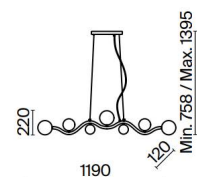

Uva

EN Metal fittings of gold color. White spherical dome lamps of frosted glass. Frame of the original wavy shape. Height of pendant models is adjustable using cable.

DE Metallbeschläge in Gold. Weiße kugelförmige Lampenschirme aus Milchglas. Rahmen in eigenartiger welliger Form. Durch Seile einstellbare Höhe der Pendelmodelle.

G

IP20

1

2

1 ■ **MOD059PL-07G**

⚡ 7 × G9 28 W
IP 20

2 ■ **MOD059PL-03G**

⚡ 3 × G9 28 W
IP 20