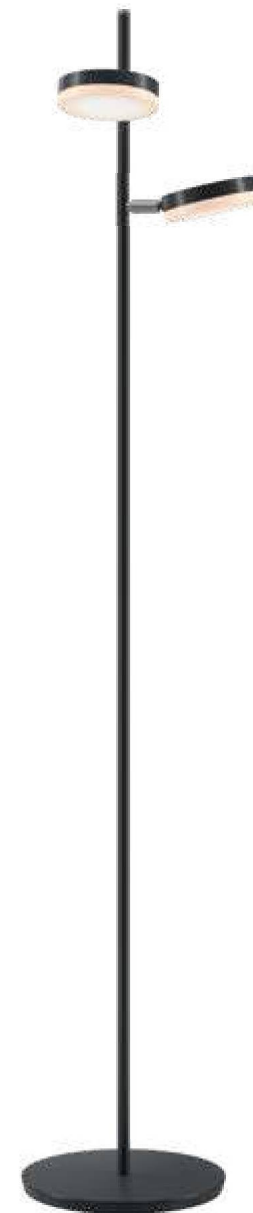

FAD

4 ■

5 ■

6 ■

7 ■

8 ■

4 ■ MOD070PL-L63B3K

LED 54W 2800lm
t° 3000K >80Ra 120°
IP 20

5 ■ MOD070WL-L8B3K

LED 6W 450lm
t° 3000K >80Ra 120°
IP 20

6 ■ MOD070TL-L8B3K

LED 6W 450lm
t° 3000K >80Ra 120°
IP 20

7 ■ MOD070FL-L12B3K

LED 12W 1000lm
t° 3000K >80Ra 120°
IP 20

8 ■ MOD070PL-L18B3K

LED 18W 1100lm
t° 3000K >80Ra 120°
IP 20