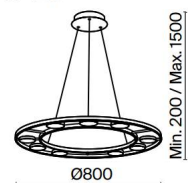

FAD

4 ■

5 ■

6 ■

7 ■

8 ■

4 ■ MOD070PL-L63B3K

LED 54W 2800lm
t° 3000K >80Ra 120°
IP 20