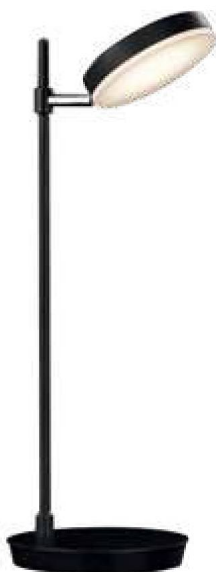

FAD

4 ■

5 ■

6 ■

7 ■

8 ■

4 ■ MOD070PL-L63B3K

LED 54W 2800lm
t° 3000K >80Ra 120°
IP 20

5 ■ MOD070WL-L8B3K

LED 6W 450lm
t° 3000K >80Ra 120°
IP 20

6 ■ MOD070TL-L8B3K

LED 6W 450lm
t° 3000K >80Ra 120°
IP 20

7 ■ MOD070FL-L12B3K

LED 12W 1000lm
t° 3000K >80Ra 120°
IP 20

8 ■ MOD070PL-L18B3K

LED 18W 1100lm
t° 3000K >80Ra 120°
IP 20