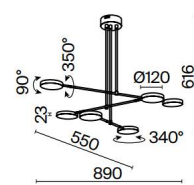

LED 36W 2100lm
t° 3000K >80Ra 120°
IP 20