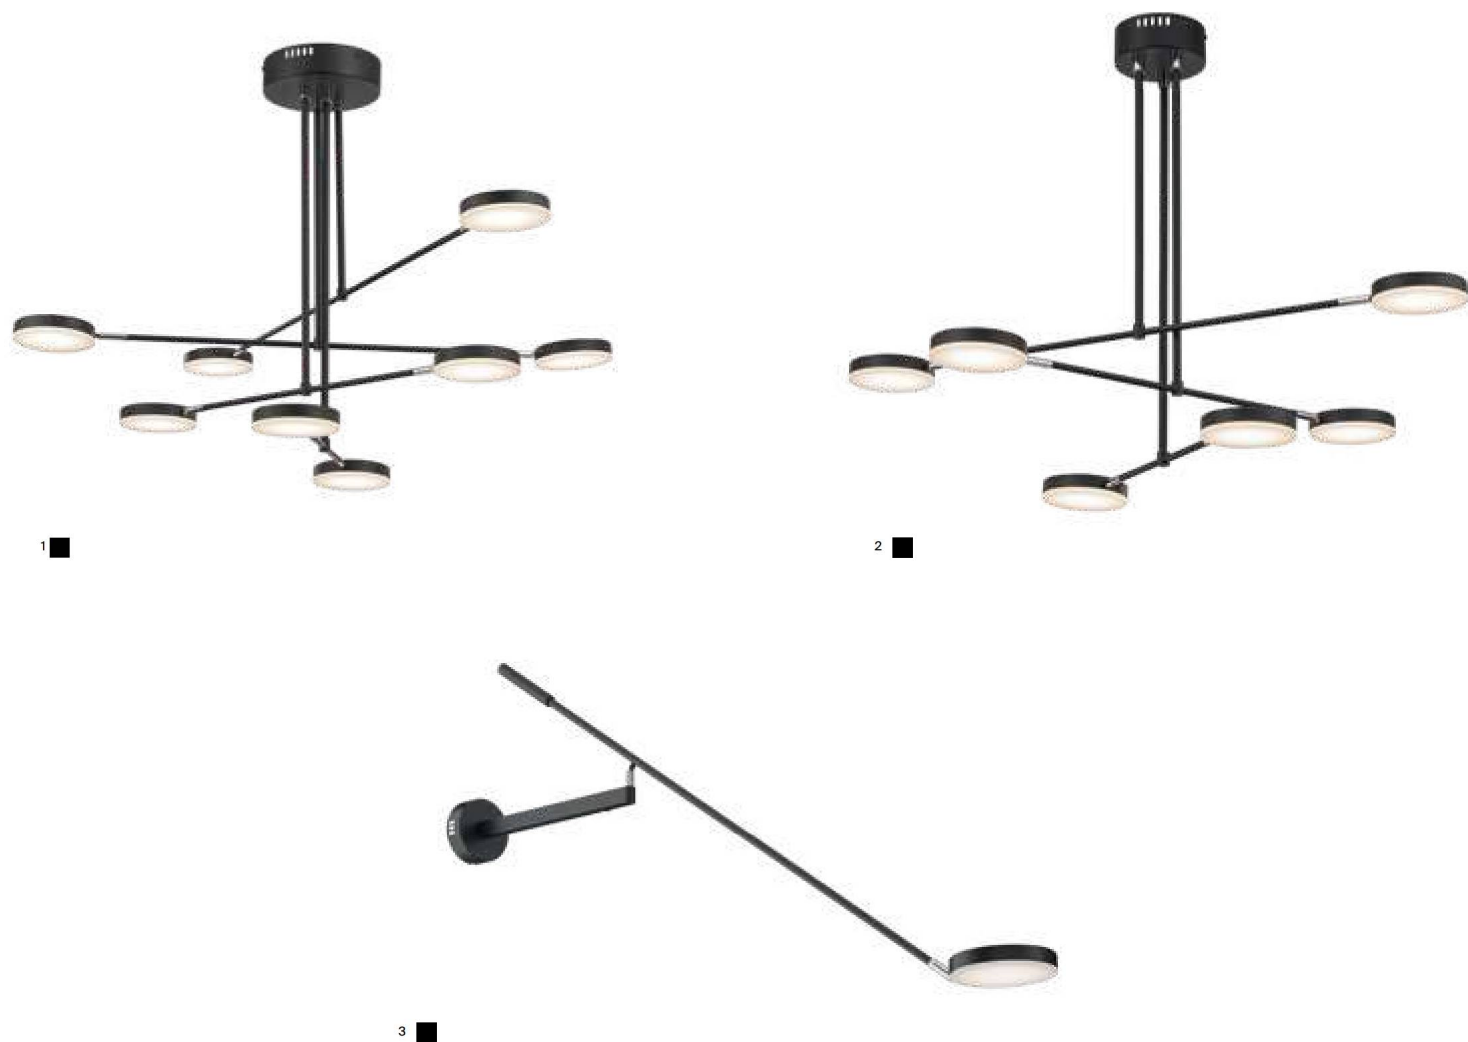

# FAD

MB

**EN** Fittings and dome lamps of metal. Shades – matte black. Dome lamps rotate 340° horizontally and 90° vertically. Frosted acrylic diffuser. Integrated LED module. Switch of the wall lamp and table lamp with dimmer.

**DE** Beschläge und Lampenschirme aus Metall. Farbtöne: Mattes Schwarz. Lampenschirme drehen sich horizontal um 340° und vertikal um 90°. Matted Acryl-Diffusor. Integriertes LED-Modul. Schalter für Wandleuchte und Tischleuchte mit einem Dimmer.

**IT** Armatura e plafoniere in metallo. Colori - nero opaco. Le plafoniere ruotano di 340° in orizzontale e di 90° in verticale. Diffusore in acrilico opaco. Modulo LED integrato. Interruttore dell'appliche e della lampada da tavolo con dimmer.

**FR** Armature et globes en métal. Teintes : noir mat. Les globes pivotent sur 340° à l'horizontale et 90° sur le plan vertical. Diffuseur acrylique mat. Module intégré LED. Interrupteur de l'applique et de la lampe de bureau avec gradateur.