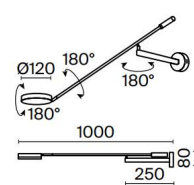

LED 6W 1000lm
t° 3000K >80Ra 120°
IP 20

MOD070WL-L6B3K