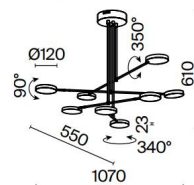

LED 48W 2200lm
t° 3000K >80Ra 120°
IP 20