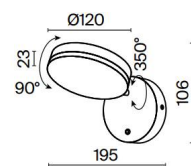

LED 6W 450lm
t° 3000K >80Ra 120°
IP 20

6 ■ **MOD070TL-L8B3K**