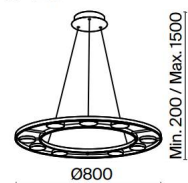

FAD

4 ■

5 ■

6 ■

7 ■

8 ■

4 ■ **MOD070PL-L63B3K**

LED 54W 2800lm
t° 3000K >80Ra 120°
IP 20