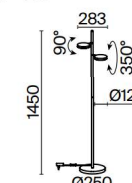

5 ■ **MOD070WL-L8B3K**

LED 6W 450lm
t° 3000K >80Ra 120°
IP 20

6 ■ **MOD070TL-L8B3K**

LED 6W 450lm
t° 3000K >80Ra 120°
IP 20

7 ■ **MOD070FL-L12B3K**

LED 12W 1000lm
t° 3000K >80Ra 120°
IP 20

8 ■ **MOD070PL-L18B3K**