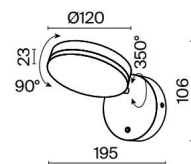

LED 6W 450lm
t° 3000K >80Ra 120°
IP 20

6 ■ **MOD070TL-L8B3K**