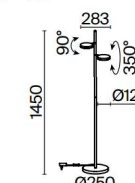

5 ■ **MOD070WL-L8B3K**

LED 6W 450lm
t° 3000K >80Ra 120°
IP 20

6 ■ **MOD070TL-L8B3K**

LED 6W 450lm
t° 3000K >80Ra 120°
IP 20

7 ■ **MOD070FL-L12B3K**

LED 12W 1000lm
t° 3000K >80Ra 120°
IP 20

8 ■ **MOD070PL-L18B3K**