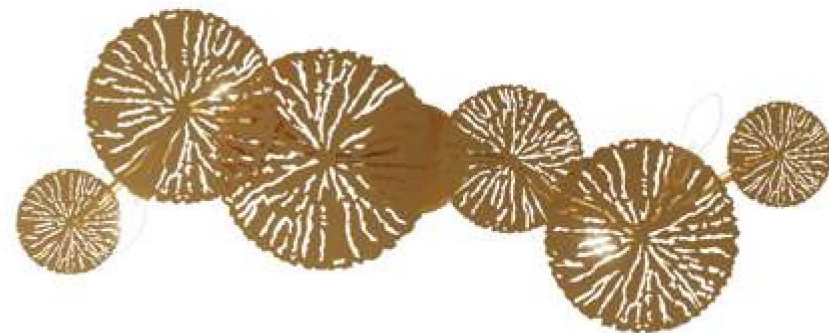

Lovetann

G

NEW

IP20

o

EN Metal frame, color - brushed brass. Decor - openwork discs to match the fittings. Effective lighting design. Trendy floral motifs in design. The lamps of the series are easy to combine, creating compositions. Light source - lamp with E14 base.

DE Metallbeschläge, Farbton: Mattes Messing. Dekor: Durchbrochene Scheiben im Farbton der Beschläge. Eindrucksvolles Lichtmuster. Trendige Blumenmotive im Design. Die Leuchten der Serie lassen sich leicht kombinieren und bilden Kompositionen. Lichtquelle: Ein Leuchtmittel mit einer Fassung E14.

IT Corpo in metallo, colore - ottone opaco. Decoro - dischi traforati in tono con i raccordi. Progettazione illuminotecnica impressionante. Motivi floreali alla moda nel design. Le lampade della serie sono facili da combinare, creando composizioni. La sorgente luminosa è una lampadina con attacco E14.

FR Armature en métal, couleur : laiton mat. Éléments décoratifs : disques ajouré dans la teinte de l'armature. Dessin lumineux saisissant. Motifs floraux tendance dans le design. Luminaires de la série facilement combinables en créant une composition. Source de lumière : ampoule à culot E14.