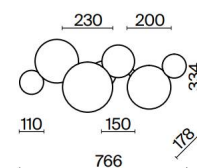

2

1 ■ **MOD082WL-04G**

⚡ 4 × E14 40W
IP 20