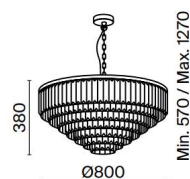

Revero

G BS

NEW IP20

EN Metal fittings in two colors: brass and gold. Multi-layered decoration. Pendants: transparent (fittings – brass) and amber (fittings – gold) glass. Height of pendant models is adjustable.

IT Armatura metallica in due tonalità: oro e ottone. Decoro a più livelli. Pendenti: vetro trasparente (armatura: ottone) e ambra (armatura: ottone). L'altezza dei modelli a sospensione è regolabile.

FR Armature en métal, en deux teintes : laiton et dorée. Élément de décoration sur plusieurs niveaux. Pendentifs : verre transparent (armature : laiton) et ambre (armature : dorée). Hauteur des modèles de suspensions réglable.

1

2

3

4

1 **MOD085PL-16BS**

16 x E14 40 W
IP 20

2 **MOD085PL-12BS**

12 x E14 40 W
IP 20