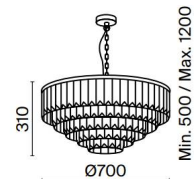

Revero

G BS

NEW IP20

EN Metal fittings in two colors: brass and gold. Multi-layered decoration. Pendants: transparent (fittings – brass) and amber (fittings – gold) glass. Height of pendant models is adjustable.

IT Armatura metallica in due tonalità: oro e ottone. Decoro a più livelli. Pendenti: vetro trasparente (armatura: ottone) e ambra (armatura: ottone). L'altezza dei modelli a sospensione è regolabile.

FR Armature en métal, en deux teintes : laiton et dorée. Élément de décoration sur plusieurs niveaux. Pendentifs : verre transparent (armature : laiton) et ambre (armature : dorée). Hauteur des modèles de suspensions réglable.

1

2

3

4

1 **MOD085PL-16BS**

16 x E14 40 W
IP 20

2 **MOD085PL-12BS**

12 x E14 40 W
IP 20

3 **MOD085PL-07G**
MOD085PL-07BS

7 x E14 40 W
IP 20

4 **MOD085WL-01G**
MOD085WL-01BS

1 x E14 40 W
IP 20