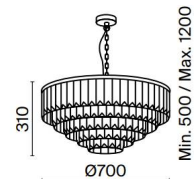

Revero

G BS

NEW IP20

EN Metal fittings in two colors: brass and gold. Multi-layered decoration. Pendants: transparent (fittings – brass) and amber (fittings – gold) glass. Height of pendant models is adjustable.

IT Armatura metallica in due tonalità: oro e ottone. Decoro a più livelli. Pendenti: vetro trasparente (armatura: ottone) e ambra (armatura: ottone). L'altezza dei modelli a sospensione è regolabile.

FR Armature en métal, en deux teintes : laiton et dorée. Élément de décoration sur plusieurs niveaux. Pendentifs : verre transparent (armature : laiton) et ambre (armature : dorée). Hauteur des modèles de suspensions réglable.

1

2

3

4

1 **MOD085PL-16BS**

16 x E14 40 W
IP 20

2 **MOD085PL-12BS**

12 x E14 40 W
IP 20

3 **MOD085PL-07G**
MOD085PL-07BS

7 x E14 40 W
IP 20

4 **MOD085WL-01G**
MOD085WL-01BS

1 x E14 40 W
IP 20

MOD085PL-12BS