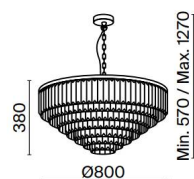

Revero

G BS

NEW IP20

EN Metal fittings in two colors: brass and gold. Multi-layered decoration. Pendants: transparent (fittings – brass) and amber (fittings – gold) glass. Height of pendant models is adjustable.

IT Armatura metallica in due tonalità: oro e ottone. Decoro a più livelli. Pendenti: vetro trasparente (armatura: ottone) e ambra (armatura: ottone). L'altezza dei modelli a sospensione è regolabile.

FR Armature en métal, en deux teintes : laiton et dorée. Élément de décoration sur plusieurs niveaux. Pendentifs : verre transparent (armature : laiton) et ambre (armature : dorée). Hauteur des modèles de suspensions réglable.

1

2

3

4

1 **MOD085PL-16BS**

16 x E14 40 W
IP 20

2 **MOD085PL-12BS**

12 x E14 40 W
IP 20

3 **MOD085PL-07G**
MOD085PL-07BS

7 x E14 40 W
IP 20

4 **MOD085WL-01G**
MOD085WL-01BS

1 x E14 40 W
IP 20

MOD085PL-12BS