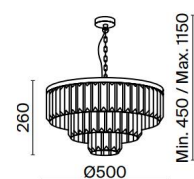

3 **MOD085PL-07G**
MOD085PL-07BS

7 x E14 40 W
IP 20