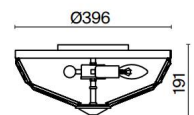

2 **MOD094CL-04G**
MOD094CL-04CH

⚡ 4 × E14 60 W
IP 20