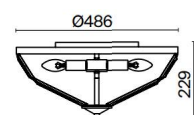

G CH

NEW IP20

1

2

3

4

1 **MOD094CL-06G**  
**MOD094CL-06CH**

⚡ 6 × E14 60 W  
IP 20