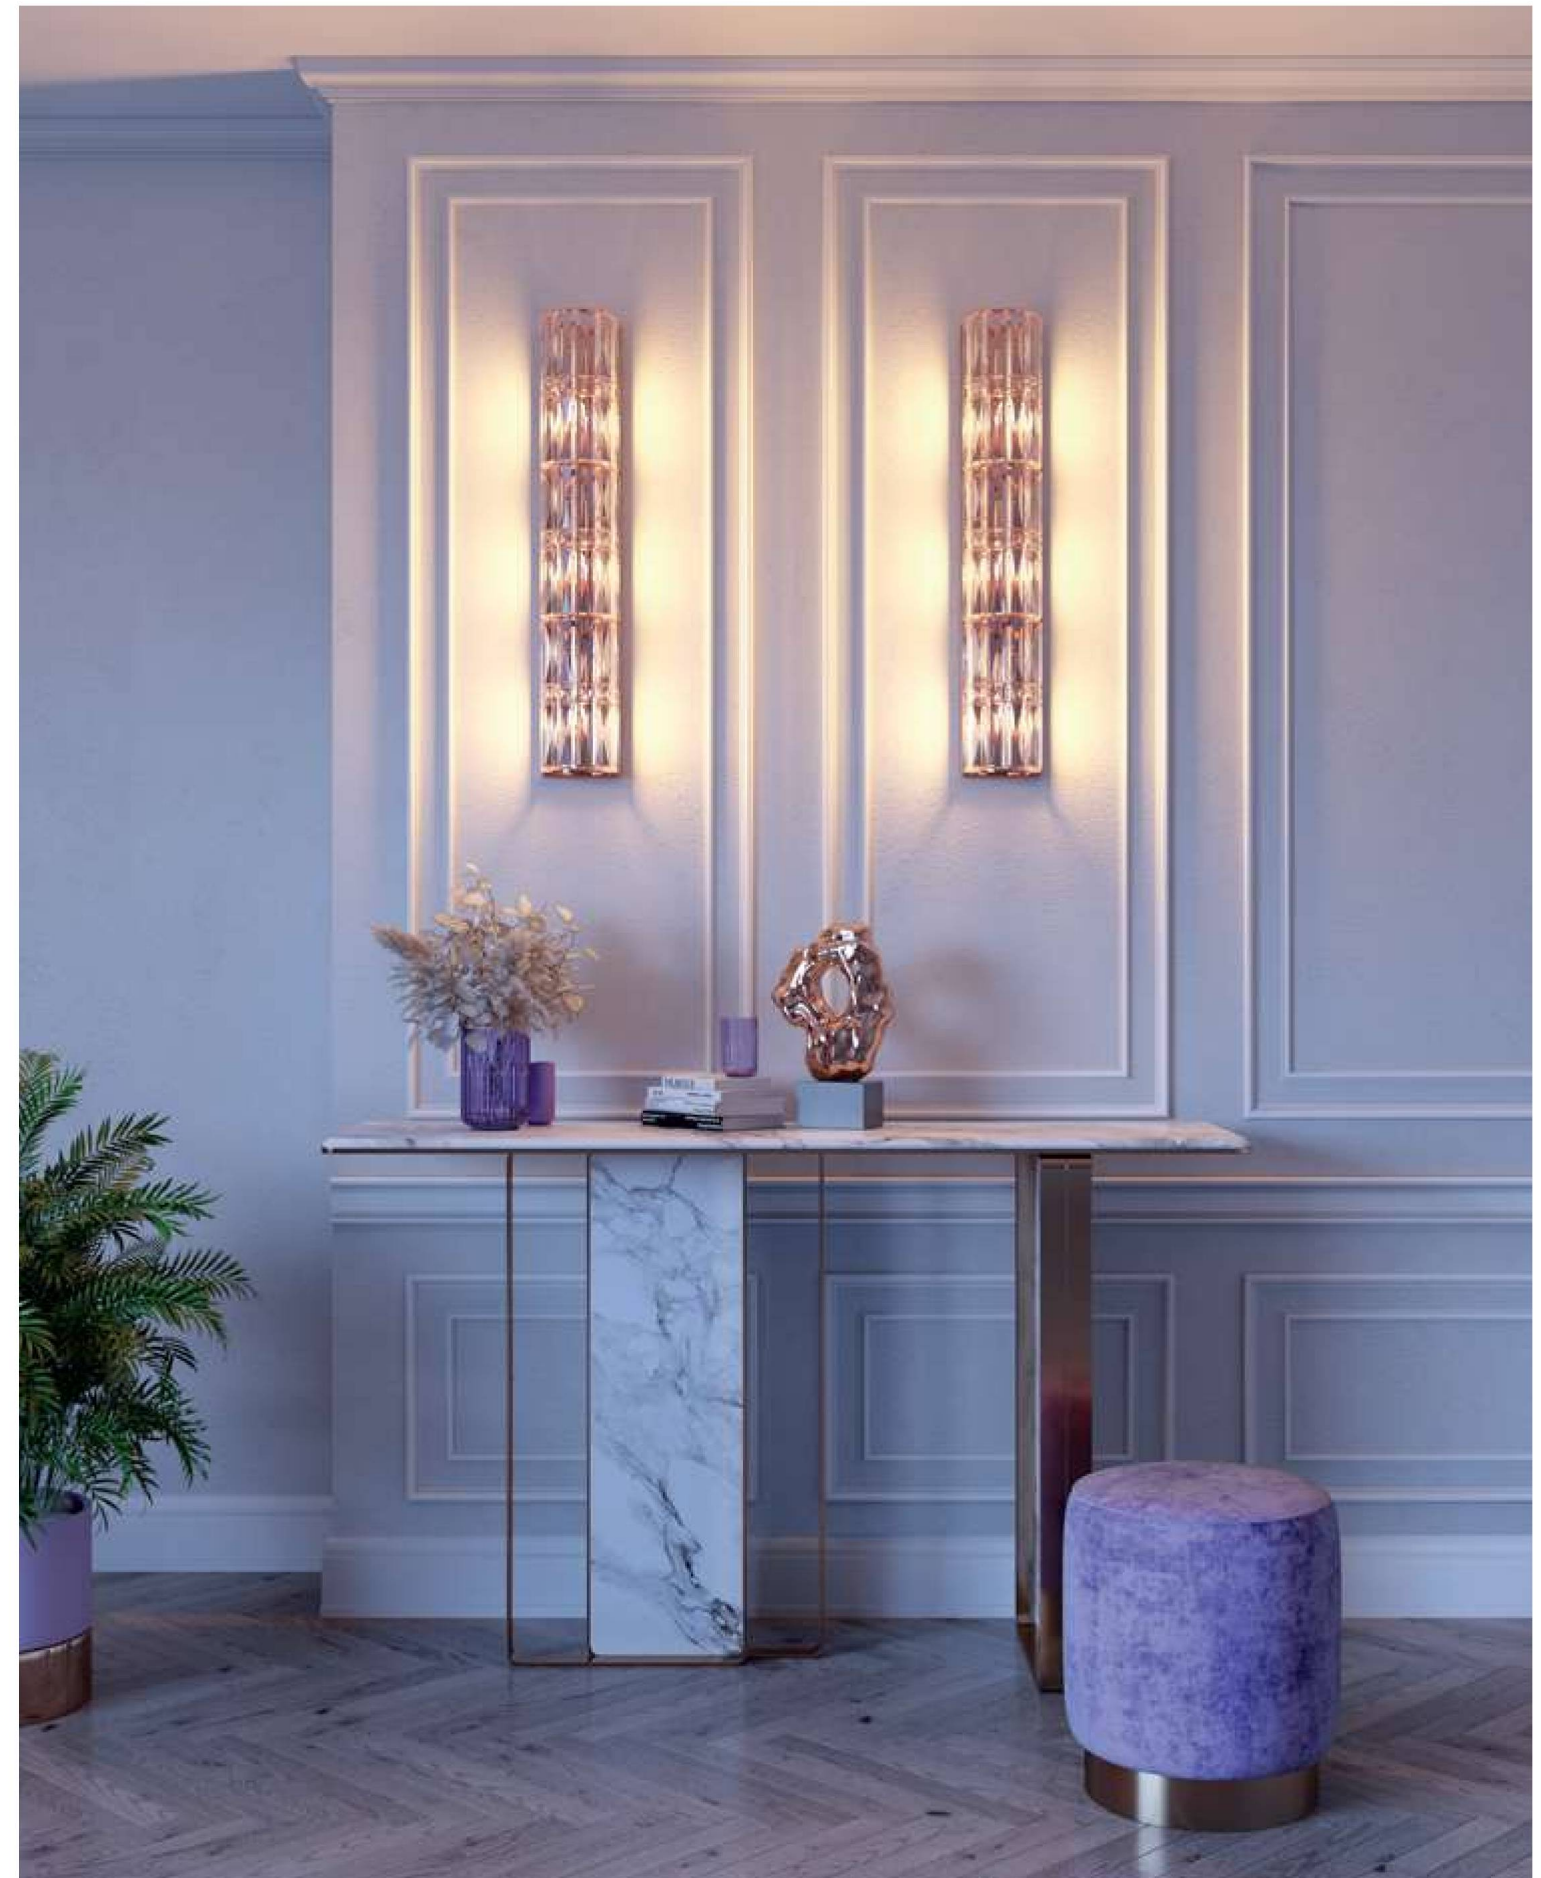

MOD094WL-03G