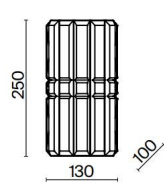

2 **MOD094CL-04G**  
**MOD094CL-04CH**

⚡ 4 × E14 60 W  
IP 20

3 **MOD094WL-03G**  
**MOD094WL-03CH**

⚡ 3 × E14 60 W  
IP 20

4 **MOD094WL-01G**  
**MOD094WL-01CH**

⚡ 1 × E14 60 W  
IP 20

MOD094WL-03G