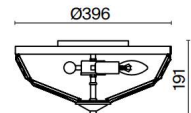

2 **MOD094CL-04G**
MOD094CL-04CH

⚡ 4 × E14 60 W
IP 20