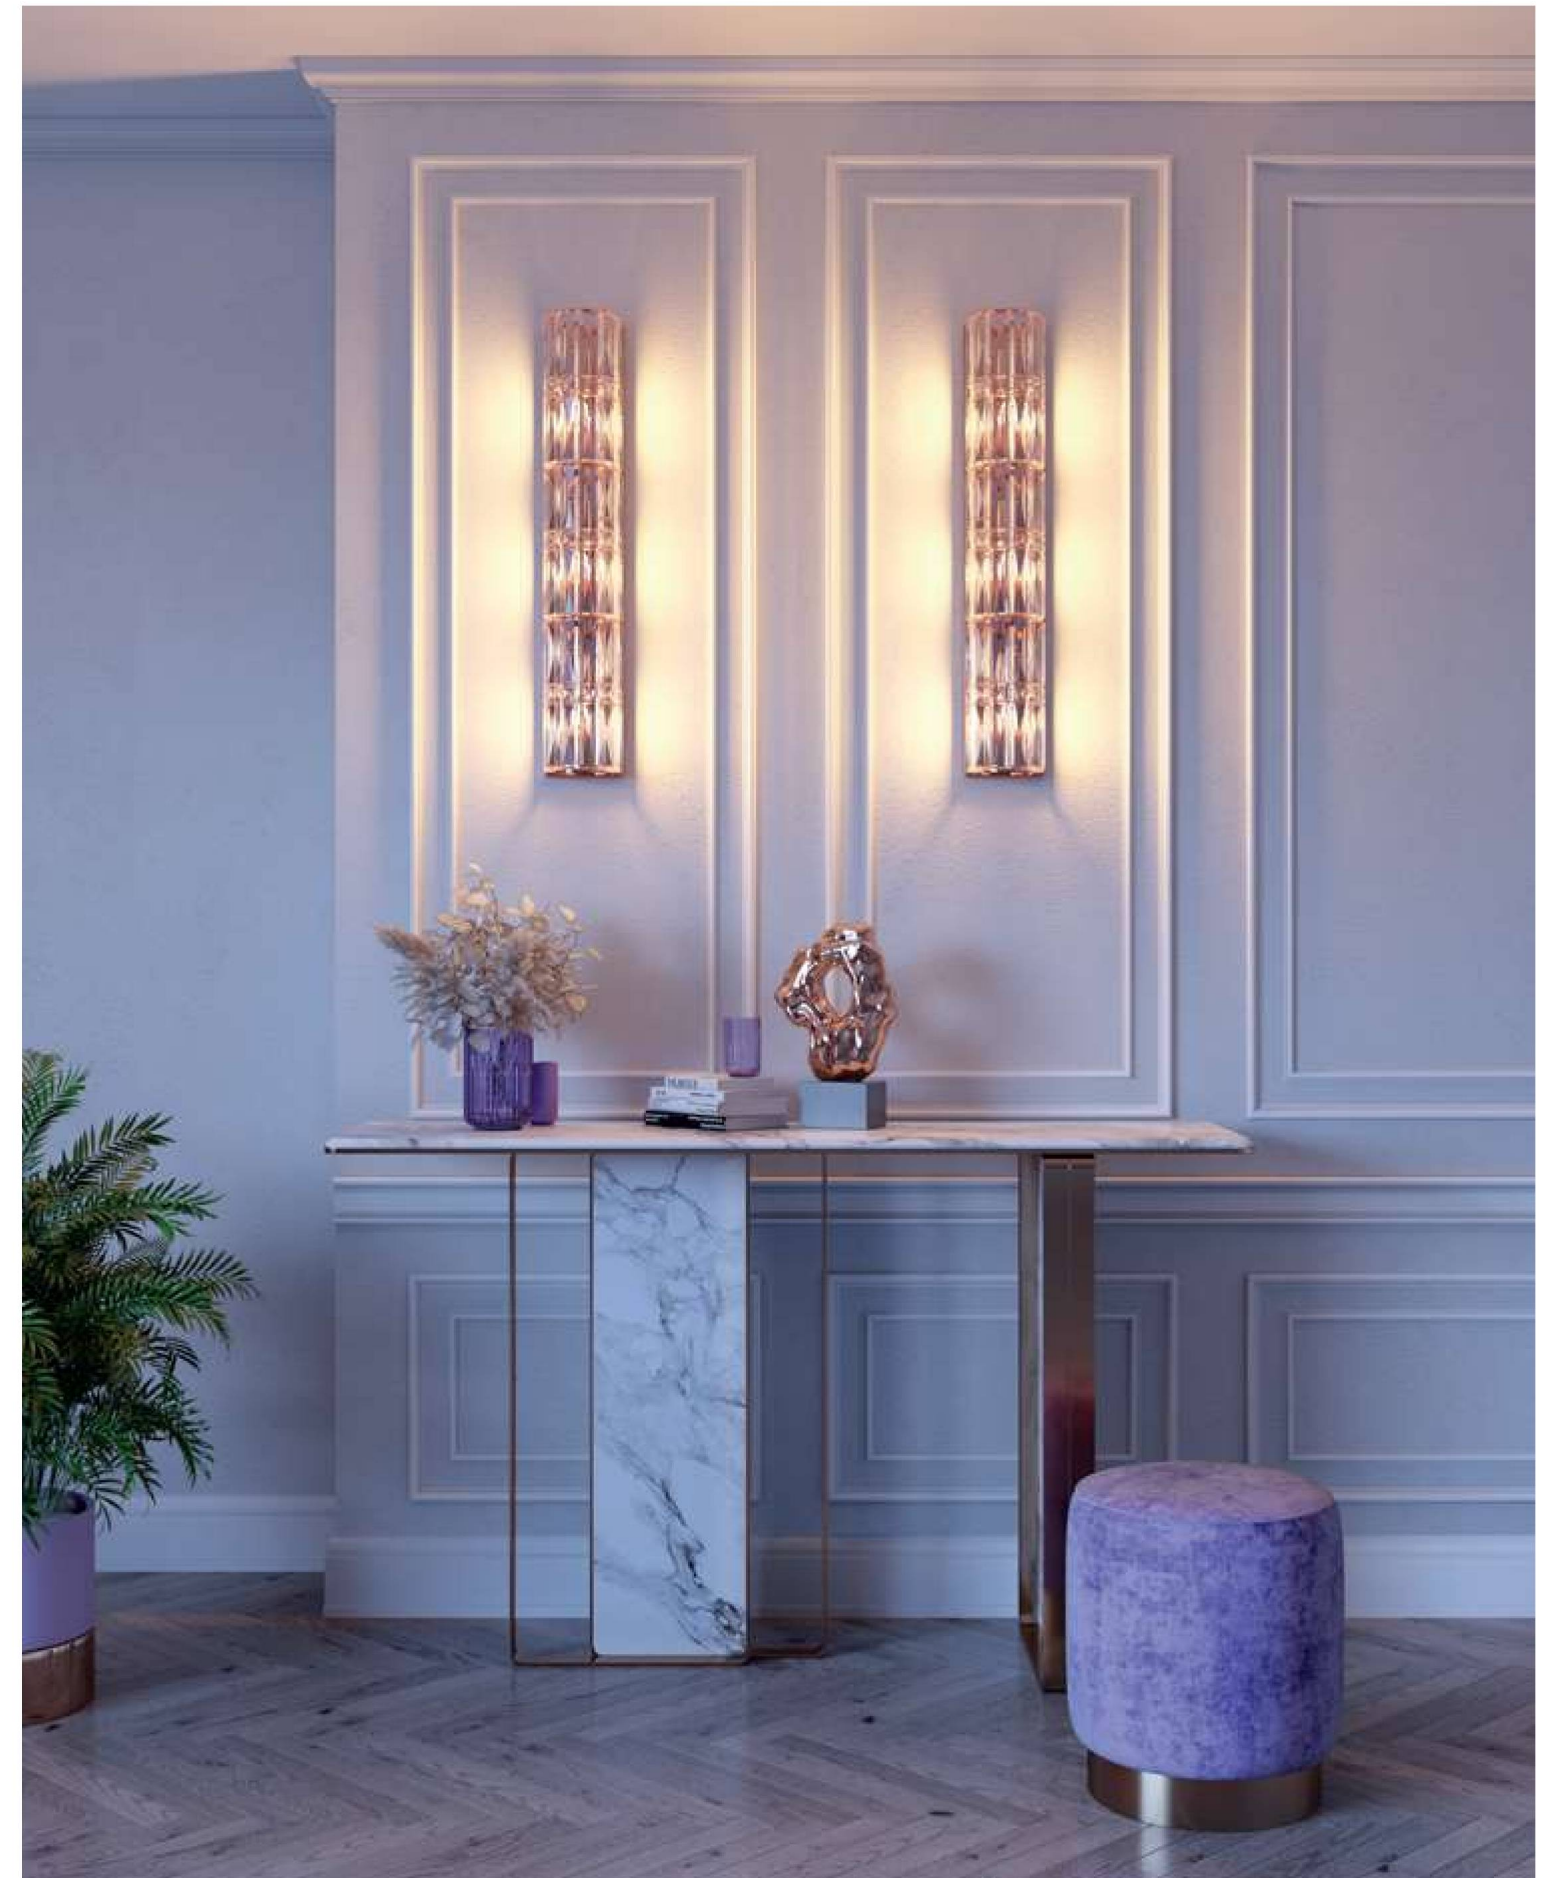

MOD094WL-03G