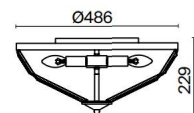

G CH

NEW IP20

1

2

3

4

1 **MOD094CL-06G**
MOD094CL-06CH

⚡ 6 × E14 60 W
IP 20