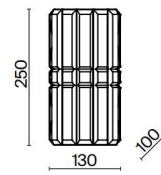

2 **MOD094CL-04G**
MOD094CL-04CH

⚡ 4 × E14 60 W
IP 20

3 **MOD094WL-03G**
MOD094WL-03CH

⚡ 3 × E14 60 W
IP 20

4 **MOD094WL-01G**
MOD094WL-01CH

⚡ 1 × E14 60 W
IP 20

MOD094WL-03G