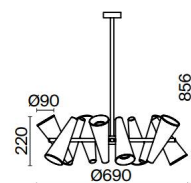

Giro

B
BS

NEW IP20

EN Black metal fittings. Cone-shaped dome lamps are made of aluminum. Shade – brass. Revolving horns, direction of the light can be changed. Height is adjustable with collapsible central element.

DE Metallbeschläge in Schwarz. Kegelförmige Lampenschirme aus Aluminium. Farbton: Messing. Drehbare Arme, man kann die Lichtrichtung ändern. Durch ein klappbares Mittelstück einstellbare Höhe.

IT Armatura in metallo in nero. Le plafoniere-coni sono realizzate in alluminio. Colore: ottone. Le luci ruotano, si può cambiare la direzione della luce. L'altezza è regolabile con un elemento centrale pieghevole.

1

2

3

1 ■ **MOD095PL-10BS**

10 × GU10 50 W
IP 20

2 ■ **MOD095PL-02BS**

2 × GU10 50 W
IP 20

3 ■ **MOD095WL-02BS**