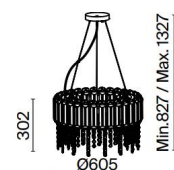

FR Armature en métal, couleur : chrome. Éléments décoratifs en cristal de deux types : important étiré sur le périmètre extérieur et arrondi sur les pendants. Hauteur des modèles de suspension réglable. Source de lumière : ampoules à culot E14.

1

2

1 ■ **MOD097PL-08CH**

💡 8 × E14 40W
IP 20

2 ■ **MOD097WL-02CH**

💡 2 × E14 40W
IP 20