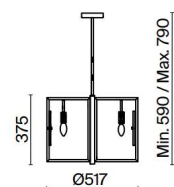

⚡ 6 × E14 40 W
IP 20

2 ■ **MOD099PL-03G**