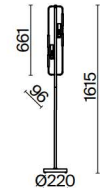

💡 2 × G2 40 W
IP 20

MOD099FL-02G