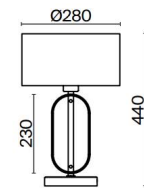

Marmo

5

6

7

5 ■ MOD099WL-01G3

💡 1 × E14 40 W
IP 20

6 ■ MOD099TL-01G

💡 1 × E14 40 W
IP 20