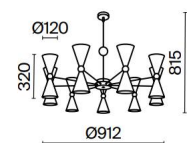

Vesper

EN Metal fittings, shade – gold. Metal dome lamps are colored in gold from inside. External side in two shade options: black and white. Rotary mechanism, revolving horns.

DE Metallbeschläge in Gold. Lampenschirme aus Metall, auf der Innenseite in Gold lackiert. Außenseite in zwei Farbtönen: Schwarz und Weiß. Schwenkmechanismus, drehbare Arme.

IT Armatura in metallo, tonalità – oro. Le plafoniere in metallo sono verniciate all'interno in colore ottone. Il lato esterno è disponibile in due varianti di colore: bianco e nero. Meccanismo girevole, luci ruotano.

FR Armature en métal, teinte : dorée. L'intérieur des globes métalliques sont teints en couleur dorée. Le côté extérieur existe en deux teintes : noir et blanc. Mécanisme orientable, les bras sont pivotants.

1 2

1 **MOD108PL-14WG**
 MOD108PL-14GB

💡 14 × E14 40 W
 IP 20

2 **MOD108WL-02WG**
 MOD108WL-02GB

💡 2 × E14 40 W
 IP 20