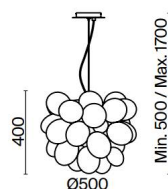

Balbo

N
CG

N
SM

IP20

EN Metal fittings in nickel color. Dome lamps of transparent glass in two colors: smoky and cognac. Light source – lamps with G9 base.

DE Metallbeschläge in Nickel. Lampenschirme aus transparentem Glas in zwei Farbtönen: Rauch und Cognac. Lichtquelle: Leuchtmittel mit einer Fassung G9.

1 ■ ■

2 ■ ■

3 ■ ■

1 ■ **MOD112-08-G**
■ **MOD112-08-N**

⚡ 8 x G9 28 W
IP 20

2 ■ **MOD112CL-08G**
■ **MOD112CL-08N**

⚡ 8 x G9 28 W
IP 20

3 ■ **MOD112-04-G**
■ **MOD112-04-N**