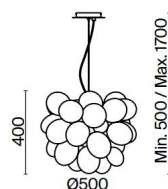

Balbo

N
CG

N
SM

IP20

EN Metal fittings in nickel color. Dome lamps of transparent glass in two colors: smoky and cognac. Light source – lamps with G9 base.

DE Metallbeschläge in Nickel. Lampenschirme aus transparentem Glas in zwei Farbtönen: Rauch und Cognac. Lichtquelle: Leuchtmittel mit einer Fassung G9.

1 ■ ■

2 ■ ■

3 ■ ■

1 ■ **MOD112-08-G**
■ **MOD112-08-N**

⚡ 8 × G9 28 W
IP 20

2 ■ **MOD112CL-08G**
■ **MOD112CL-08N**

⚡ 8 × G9 28 W
IP 20

3 ■ **MOD112-04-G**
■ **MOD112-04-N**