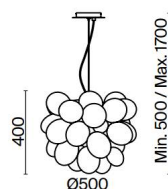

# Balbo

N  
CG

N  
SM

IP20

○

○

**EN** Metal fittings in nickel color. Dome lamps of transparent glass in two colors: smoky and cognac. Light source – lamps with G9 base.

**DE** Metallbeschläge in Nickel. Lampenschirme aus transparentem Glas in zwei Farbtönen: Rauch und Cognac. Lichtquelle: Leuchtmittel mit einer Fassung G9.

1 ■ ■

2 ■ ■

3 ■ ■

1 ■ **MOD112-08-G**  
■ **MOD112-08-N**

⚡ 8 × G9 28 W  
IP 20

2 ■ **MOD112CL-08G**  
■ **MOD112CL-08N**

⚡ 8 × G9 28 W  
IP 20

3 ■ **MOD112-04-G**  
■ **MOD112-04-N**