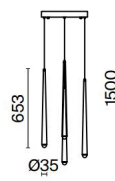

# Cascade

4 ■

5 ■

6 ■

4 ■ **MOD132PL-L28BK**

LED 9W 650lm  
t° 4000K >80Ra 120°  
IP 20

5 ■ **MOD132PL-L28BK1**

LED 19W 1500lm  
t° 4000K >80Ra 120°  
IP 20

6 ■ **MOD132PL-L28BK2**

LED 30W 2300lm  
t° 4000K >80Ra 120°  
IP 20

MOD132PL-L28BK2