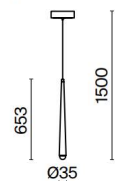

# Cascade

4 ■

5 ■

6 ■

4 ■ **MOD132PL-L28BK**

LED 9W 650lm  
t° 4000K >80Ra 120°  
IP 20

5 ■ **MOD132PL-L28BK1**

LED 19W 1500lm  
t° 4000K >80Ra 120°  
IP 20