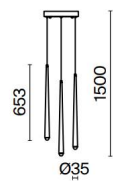

# Cascade

4 ■

5 ■

6 ■

4 ■ **MOD132PL-L28BK**

LED 9W 650lm  
t° 4000K >80Ra 120°  
IP 20

5 ■ **MOD132PL-L28BK1**

LED 19W 1500lm  
t° 4000K >80Ra 120°  
IP 20

6 ■ **MOD132PL-L28BK2**

LED 30W 2300lm  
t° 4000K >80Ra 120°  
IP 20

MOD132PL-L28BK2