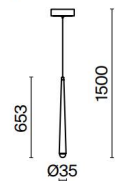

Cascade

4 ■

5 ■

6 ■

4 ■ **MOD132PL-L28BK**

LED 9W 650lm
t° 4000K >80Ra 120°
IP 20

5 ■ **MOD132PL-L28BK1**

LED 19W 1500lm
t° 4000K >80Ra 120°
IP 20