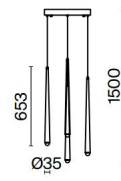

6 ■ **MOD132PL-L28BK2**

LED 30W 2300lm
t° 4000K >80Ra 120°
IP 20

MOD132PL-L28BK2