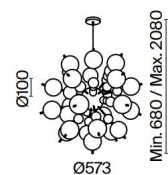

2

1 ■ **MOD133PL-06BS**

⚡ 6 × E27 60 W
IP 20

2 ■ **MOD133CL-04BS**