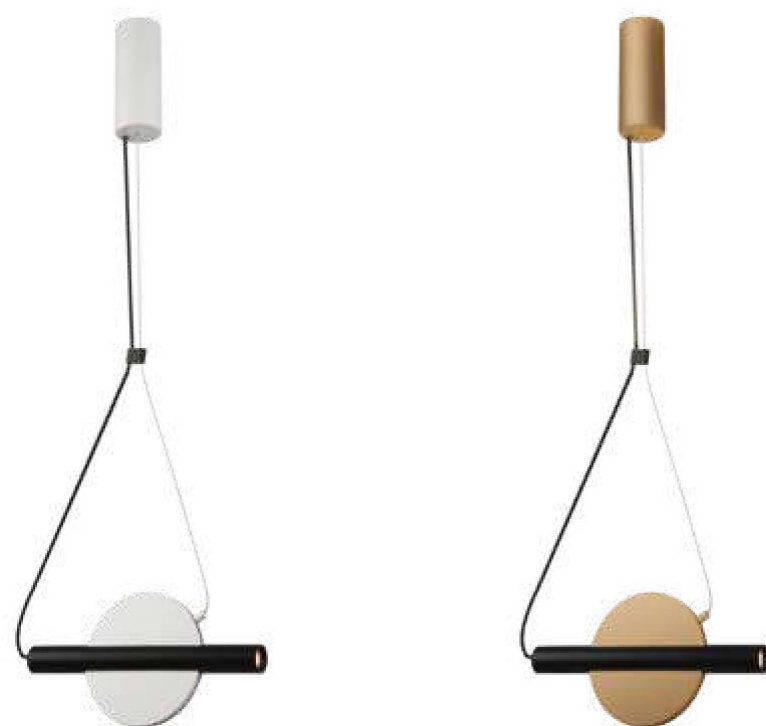

Enigma

EN Metal fittings. Two color scores: black + brass, black + white. Light height and direction are adjustable. LED source with a color temperature of 3000K. High color rendering index is 90Ra.

DE Metallbeschläge. Zwei Farbtöne: Schwarz mit Messing, Schwarz mit Weiß. Einstellbare Höhe und Lichtrichtung. LED-Lichtquelle mit einer Farbtemperatur von 3000K. Hoher Farbwiedergabeindex von 90Ra.

IT Armatura metallica. Due combinazioni di colori: nero + ottone, nero + bianco. L'altezza e la direzione della luce sono regolabili. Sorgente LED con temperatura di colore 3000K. Alto indice di resa cromatica 90Ra.

FR Armature métallique. Deux choix de couleurs : noir + laiton, noir + blanc. Hauteur et direction de la lumière réglables. Source LED avec une température de couleur de 3 000 K. Fort indice de rendu de couleur de 90 Ra.

1

1 **MOD150PL-L5W3K**
MOD150PL-L5BS3K

LED 5 W 450lm
 t° 3000K >90Ra 36°
 IP 20

MOD150PL-L5BS3K