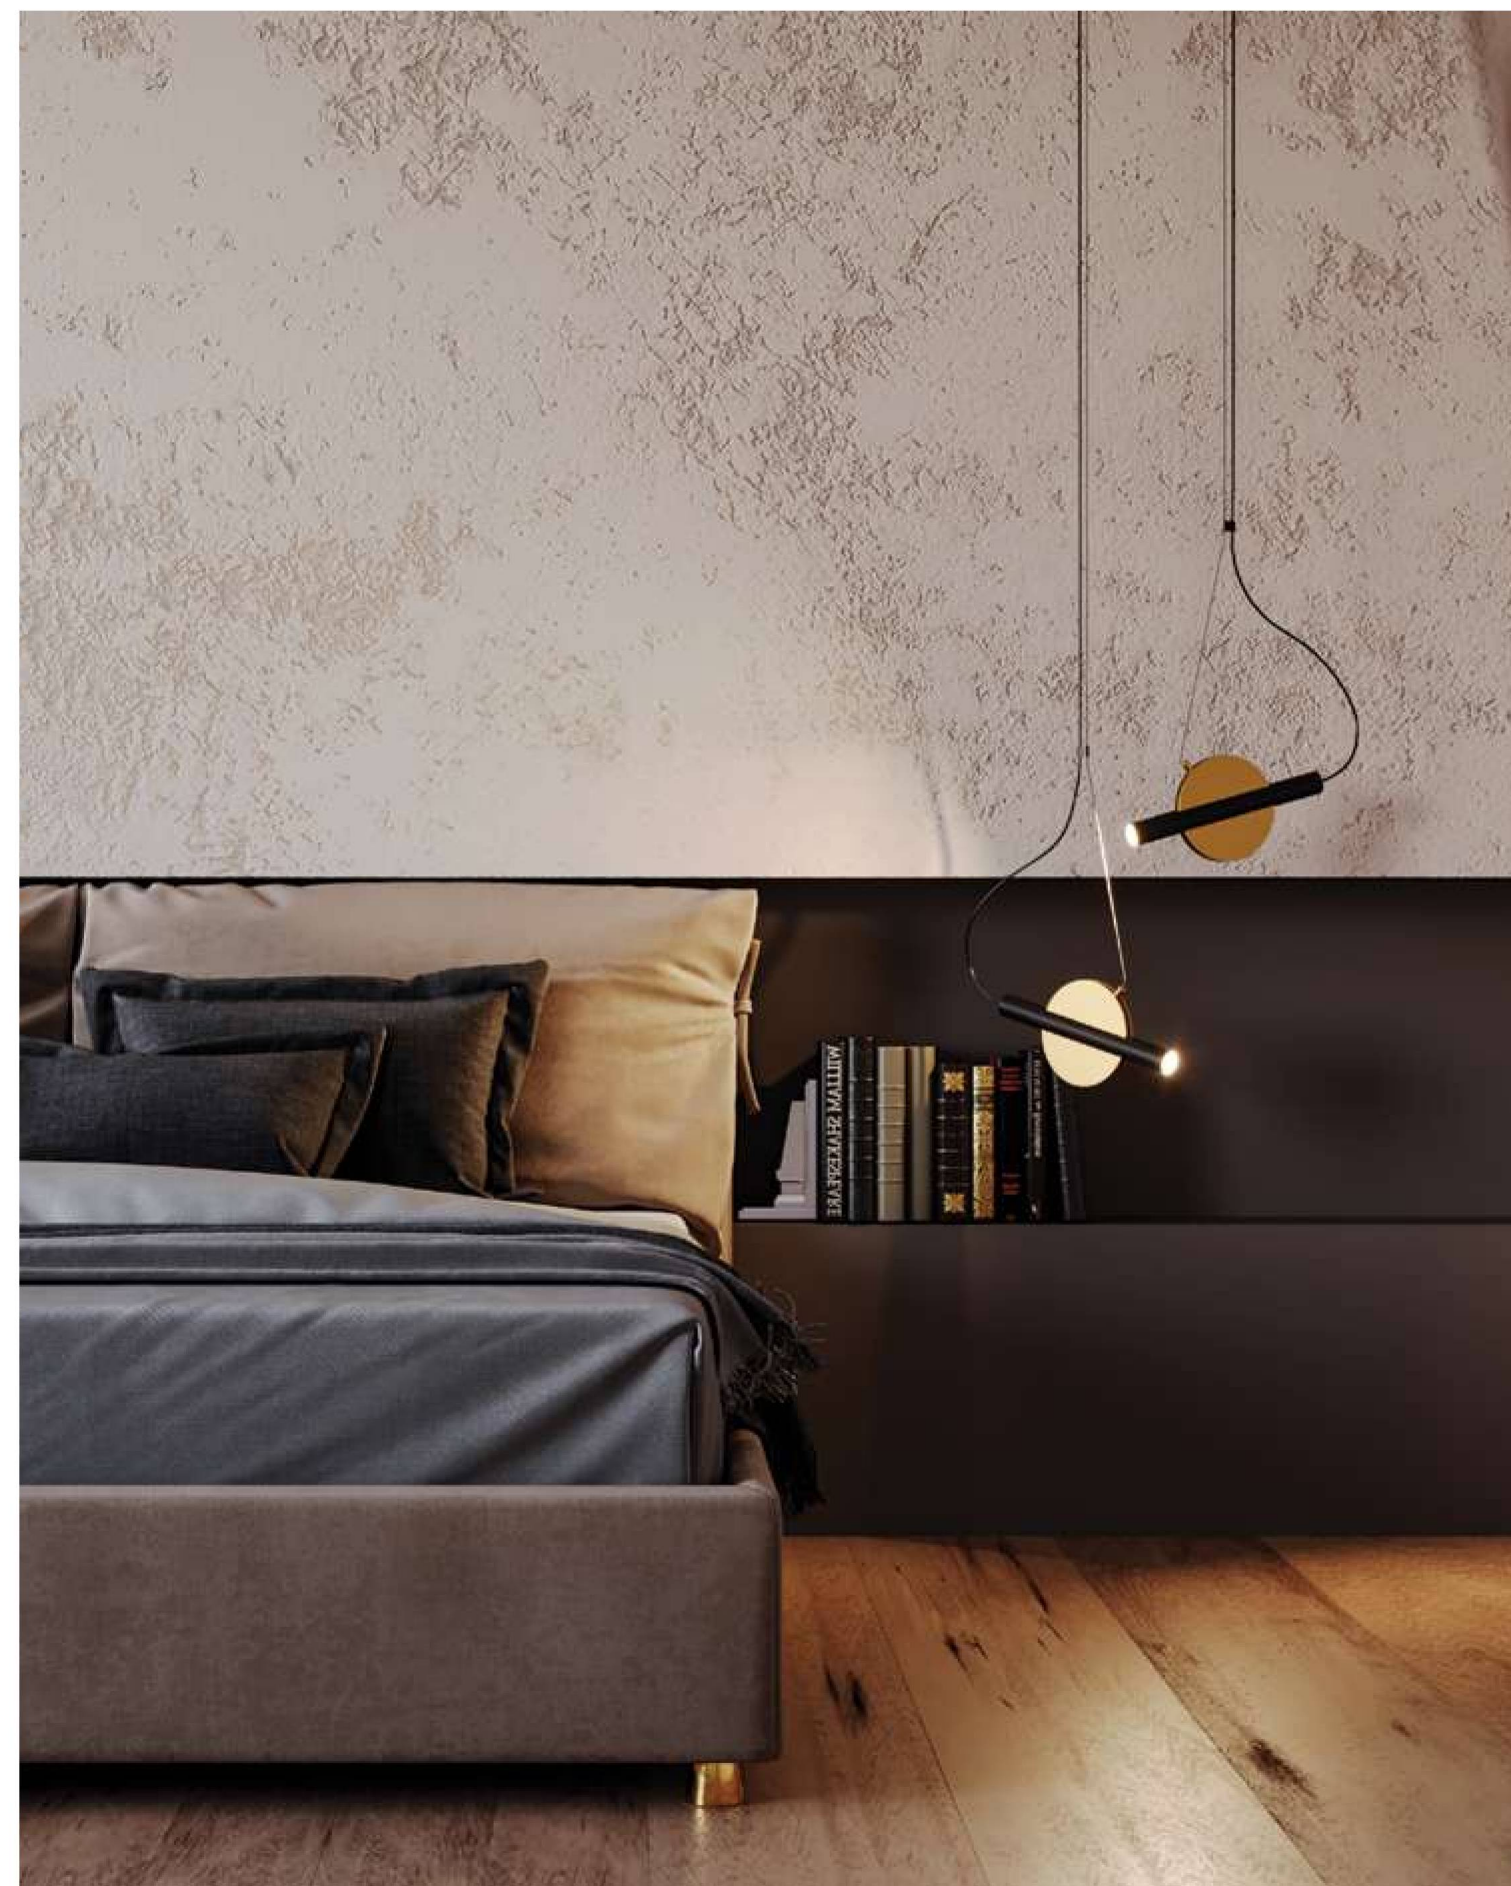

MOD150PL-L5BS3K