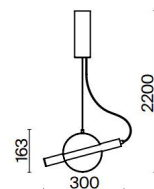

1

1 **MOD150PL-L5W3K**
MOD150PL-L5BS3K

LED 5 W 450lm
t° 3000K >90Ra 36°
IP 20

MOD150PL-L5BS3K