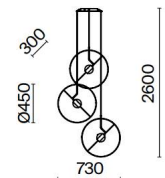

1 □ **MOD154PL-L6W3K1**

LED 40W 2300lm
t° 3000K >85Ra 300°
IP 20

2 □ **MOD154PL-L6W3K**