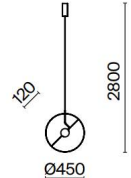

1 □

2 □

1 □ **MOD154PL-L6W3K1**

LED 40W 2300lm
t° 3000K >85Ra 300°
IP 20

2 □ **MOD154PL-L6W3K**

LED 14W 1000lm
t° 3000K >85Ra 300°
IP 20

MOD154PL-L6W3K1