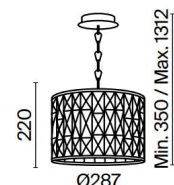

Gelid

CH

EN Metal fittings, color – chrome. Lampshades frame – metal, decorative elements– transparent crystal glass. Height of pendant lamps is adjustable.

DE Metallbeschläge in Chrom. Rahmen des Lampenschirms: Metall, Dekor: Transparenter Kristall. Einstellbare Höhe der Pendelleuchte.

IT Armatura in metallo, colore - cromo. La struttura del paralume è in metallo, il decoro è in cristallo trasparente. L'altezza delle lampade a sospensione è regolabile.

FR Armature métallique, couleur chrome. Carcasse de l'abat-jour : métal, élément décoratif : cristal transparent. Hauteur des suspensions réglable.

1

2

3

1 **MOD184-PL-04-CH** 2 **MOD184-PL-01-CH** 3 **MOD184-WL-01-CH**

4 × E27 60 W
IP 20

1 × E27 60 W
IP 20

1 × G9 40 W
IP 20

MOD184-WL-01-CH