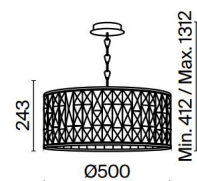

IT Armatura in metallo, colore - cromo. La struttura del paralume è in metallo, il decoro è in cristallo trasparente. L'altezza delle lampade a sospensione è regolabile.

FR Armature métallique, couleur chrome. Carcasse de l'abat-jour : métal, élément décoratif : cristal transparent. Hauteur des suspensions réglable.

1

2

3

1 **MOD184-PL-04-CH** 2 **MOD184-PL-01-CH** 3 **MOD184-WL-01-CH**

4 × E27 60 W
IP 20

1 × E27 60 W
IP 20

1 × G9 40 W
IP 20

MOD184-WL-01-CH