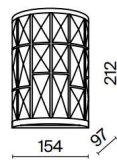

1

2

3

1 **MOD184-PL-04-CH** 2 **MOD184-PL-01-CH** 3 **MOD184-WL-01-CH**

4 × E27 60 W
IP 20

1 × E27 60 W
IP 20

1 × G9 40 W
IP 20

MOD184-WL-01-CH