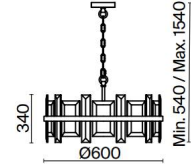

FR Armature en métal, couleur : chrome. Globe composé de plaques de verre optique transparent. Carcasse métallique du globe dans la teinte de l'armature. Hauteur des modèles de suspensions réglable.

1

2

3

4

1 ■ **MOD201PL-08N**

8 × E14 40 W
IP 20

2 ■ **MOD201WL-02N**

2 × E14 40 W
IP 20

3 ■ **MOD201PL-05N**

5 × E14 40 W
IP 20