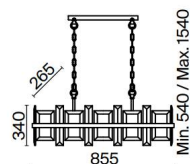

1 ■ **MOD201PL-08N**

8 × E14 40 W
IP 20

2 ■ **MOD201WL-02N**