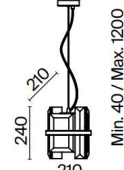

1 × E14 40 W
IP 20

MOD201PL-01N