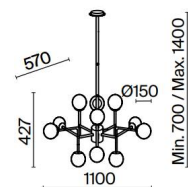

Erich

G N BS

EN Metal fittings, shades – nickel, brass. Dome lamps – blown glass of white color. Wide range. The floor and table lamps have a dome lamp with adjustable position. Adjustable height.

DE Metallbeschläge, Farbtöne: Nickel, Messing. Lampenschirme: Weißes geblasenes Glas. Eine breite Palette. Bei der Stehleuchte und Tischleuchte kann die Position des Lampenschirms geändert werden. Einstellbare Höhe.

1

2

3

1 **MOD221-PL-12-G**
MOD221-PL-12-N

⊙ 12 x E14 40W
IP 20

2 **MOD221-PL-08-G**
MOD221-PL-08-N

⊙ 8 x E14 40W
IP 20

3 **MOD221PL-03BS**
MOD221PL-03N