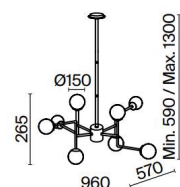

Erich

G N BS

EN Metal fittings, shades – nickel, brass. Dome lamps – blown glass of white color. Wide range. The floor and table lamps have a dome lamp with adjustable position. Adjustable height.

DE Metallbeschläge, Farbtöne: Nickel, Messing. Lampenschirme: Weißes geblasenes Glas. Eine breite Palette. Bei der Stehleuchte und Tischleuchte kann die Position des Lampenschirms geändert werden. Einstellbare Höhe.

1

2

3

1 **MOD221-PL-12-G**
MOD221-PL-12-N

⊙ 12 x E14 40W
IP 20

2 **MOD221-PL-08-G**
MOD221-PL-08-N

⊙ 8 x E14 40W
IP 20

3 **MOD221PL-03BS**
MOD221PL-03N