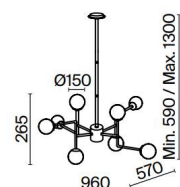

Erich

G N BS

EN Metal fittings, shades – nickel, brass. Dome lamps – blown glass of white color. Wide range. The floor and table lamps have a dome lamp with adjustable position. Adjustable height.

DE Metallbeschläge, Farbtöne: Nickel, Messing. Lampenschirme: Weißes geblasenes Glas. Eine breite Palette. Bei der Stehleuchte und Tischleuchte kann die Position des Lampenschirms geändert werden. Einstellbare Höhe.

1

2

3

1 **MOD221-PL-12-G**
MOD221-PL-12-N

⚡ 12 x E14 40W
IP 20

2 **MOD221-PL-08-G**
MOD221-PL-08-N

⚡ 8 x E14 40W
IP 20

3 **MOD221PL-03BS**
MOD221PL-03N