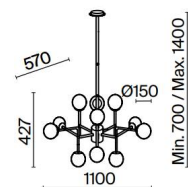

Erich

G N BS

EN Metal fittings, shades – nickel, brass. Dome lamps – blown glass of white color. Wide range. The floor and table lamps have a dome lamp with adjustable position. Adjustable height.

DE Metallbeschläge, Farbtöne: Nickel, Messing. Lampenschirme: Weißes geblasenes Glas. Eine breite Palette. Bei der Stehleuchte und Tischleuchte kann die Position des Lampenschirms geändert werden. Einstellbare Höhe.

1

2

3

1 **MOD221-PL-12-G**
MOD221-PL-12-N

⚡ 12 x E14 40W
IP 20

2 **MOD221-PL-08-G**
MOD221-PL-08-N

⚡ 8 x E14 40W
IP 20

3 **MOD221PL-03BS**
MOD221PL-03N