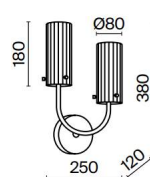

⊙ 2 x G9 40 W
IP 20

4 **MOD223WL-02BS1**