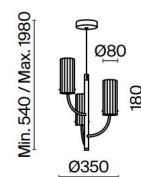

⊙ 3 x G9 40 W
IP 20

3 **MOD223WL-02BS**