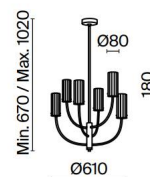

FR Armature en métal galvanisée de couleur laiton. Globes en verre soufflé transparent texturé. Hauteur du lustre réglable par sangle. Source de lumière : ampoules à culot G9.

1

2

3

4

1 **MOD223PL-06BS**

⊙ 6 x G9 40 W
IP 20