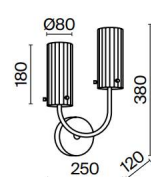

Arco

BS

EN Metal fittings plated in brass color. Dome lamps – transparent blown glass with corrugated texture. The height of the chandeliers is adjustable with a bar. Light source – lamps with G9 base.

DE Metallbeschläge, galvanisiert im Farbton Messing. Lampenschirme: Transparentes geblasenes Glas mit einer geprägten Textur. Durch eine Stange einstellbare Höhe der Kronleuchten. Lichtquelle: Leuchtmittel mit einer Fassung G9.

FR L'armatura in metallo è galvanizzata in colore ottone. Le plafoniere sono in vetro soffiato trasparente gofrato. L'altezza dei lampadari è regolabile con un'asta. Sorgente luminosa - lampadine con attacco G9.

FR Armature en métal galvanisée de couleur laiton. Globes en verre soufflé transparent texturé. Hauteur du lustre réglable par sangle. Source de lumière : ampoules à culot G9.

1

2

3

4

1 **MOD223PL-06BS**

⊙ 6 x G9 40 W
IP 20

2 **MOD223PL-03BS**

⊙ 3 x G9 40 W
IP 20

3 **MOD223WL-02BS**

⊙ 2 x G9 40 W
IP 20

4 **MOD223WL-02BS1**

⊙ 2 x G9 40 W
IP 20

MOD223PL-06BS