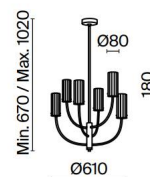

4

1 **MOD223PL-06BS**   2 **MOD223PL-03BS**   3 **MOD223WL-02BS**   4 **MOD223WL-02BS1**

⊙ 6 x G9 40 W
IP 20