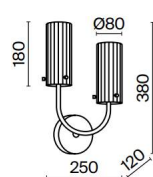

⊙ 2 x G9 40 W
IP 20