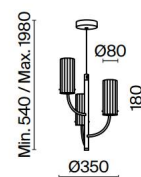

⊙ 3 x G9 40 W
IP 20