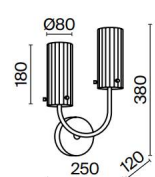

FR Armature en métal galvanisée de couleur laiton. Globes en verre soufflé transparent texturé. Hauteur du lustre réglable par sangle. Source de lumière : ampoules à culot G9.

1

2

3

4

1 **MOD223PL-06BS** 2 **MOD223PL-03BS** 3 **MOD223WL-02BS** 4 **MOD223WL-02BS1**

⊙ 6 x G9 40 W
IP 20

⊙ 3 x G9 40 W
IP 20

⊙ 2 x G9 40 W
IP 20

⊙ 2 x G9 40 W
IP 20

MOD223PL-06BS