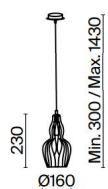

MOD238-PL-01-BL

MOD238-PL-01-TR