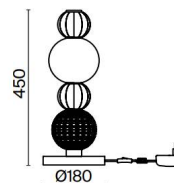

1

1 **MOD301TL-L18G3K1**
MOD301TL-L18CH3K

LED 18 W 300lm
t° 3000K >80 Ra
IP 20

MOD301TL-L18CH3K