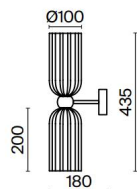

2 ☐ **MOD302WL-02W**
☐ **MOD302WL-02CG**
☐ **MOD302WL-02GR**

2 × E14 40 W
IP 20