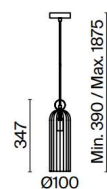

1 ☐ **MOD302PL-01W**
☐ **MOD302PL-01CG**
☐ **MOD302PL-01GR**

1 × E14 40 W
IP 20