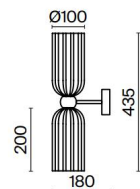

2 ☐ **MOD302WL-02W**
☐ **MOD302WL-02CG**
☐ **MOD302WL-02GR**

2 × E14 40 W
IP 20