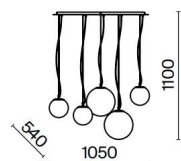

1 ☐ **MOD321PL-05W1**

5 × E27 40W
IP 20

2 ☐ **MOD321PL-05G**