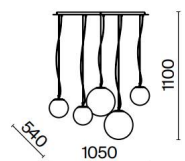

3

1 ☐ **MOD321PL-05W1**

5 × E27 40W
IP 20

2 ☐ **MOD321PL-05G**