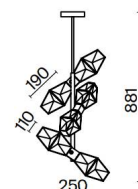

6 x G9 28 W
IP 20

3 **MOD325PL-01G**