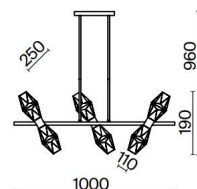

4

1 **MOD325PL-06G**

6 x G9 28 W
IP 20

2 **MOD325PL-06G1**