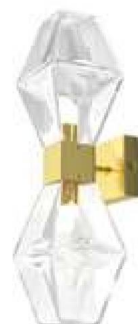

Coctail time

EN Metal fittings. Shades – gold, pearl gold. Dome lamps – transparent cast glass. Chic design with large edges. Adjustable height. Light source – lamp with G9 base.

DE Metallbeschläge. Farbtöne: Gold, Perlgold. Lampenschirme: Transparentes Gussglas. Eindrucksvolles Design mit großen Facetten. Einstellbare Höhe. Lichtquelle: Leuchtmittel mit einer Fassung G9.

IT Armatura metallica. Sfumature: oro, ottone perlato. Plafoniere - vetro colato trasparente. Design spettacolare con bordi larghi. Altezza regolabile. La sorgente luminosa è una lampadina con attacco G9.

FR Armature métallique. Teintes : dorée, dorée perle. Globes en verre coulé transparent. Design impressionnant avec de grands bords. Hauteur réglable. Source de lumière : ampoule à culot G9.

G

NEW IP20

1

2

3

4

1 **MOD325PL-06G**

6 x G9 28 W
IP 20

2 **MOD325PL-06G1**

6 x G9 28 W
IP 20

3 **MOD325PL-01G**

1 x G9 28 W
IP 20

4 **MOD325WL-02G**

2 x G9 28 W
IP 20