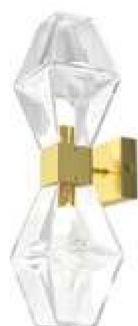

Coctail time

EN Metal fittings. Shades – gold, pearl gold. Dome lamps – transparent cast glass. Chic design with large edges. Adjustable height. Light source – lamp with G9 base.

DE Metallbeschläge. Farbtöne: Gold, Perlgold. Lampenschirme: Transparentes Gussglas. Eindrucksvolles Design mit großen Facetten. Einstellbare Höhe. Lichtquelle: Leuchtmittel mit einer Fassung G9.

IT Armatura metallica. Sfumature: oro, ottone perlato. Plafoniere - vetro colato trasparente. Design spettacolare con bordi larghi. Altezza regolabile. La sorgente luminosa è una lampadina con attacco G9.

FR Armature métallique. Teintes : dorée, dorée perle. Globes en verre coulé transparent. Design impressionnant avec de grands bords. Hauteur réglable. Source de lumière : ampoule à culot G9.

G

NEW IP20

1

2

3

4

1 **MOD325PL-06G**

6 x G9 28 W
IP 20

2 **MOD325PL-06G1**

6 x G9 28 W
IP 20

3 **MOD325PL-01G**

1 x G9 28 W
IP 20

4 **MOD325WL-02G**

2 x G9 28 W
IP 20