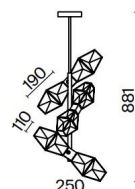

6 x G9 28 W
IP 20

3 **MOD325PL-01G**