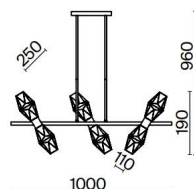

4

1 **MOD325PL-06G**

6 x G9 28 W
IP 20

2 **MOD325PL-06G1**