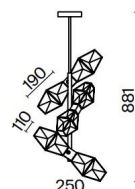

2 **MOD325PL-06G1**

6 x G9 28 W
IP 20