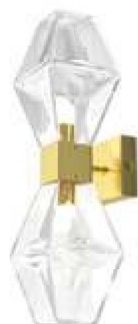

Coctail time

EN Metal fittings. Shades – gold, pearl gold. Dome lamps – transparent cast glass. Chic design with large edges. Adjustable height. Light source – lamp with G9 base.

DE Metallbeschläge. Farbtöne: Gold, Perlgold. Lampenschirme: Transparentes Gussglas. Eindrucksvolles Design mit großen Facetten. Einstellbare Höhe. Lichtquelle: Leuchtmittel mit einer Fassung G9.

IT Armatura metallica. Sfumature: oro, ottone perlato. Plafoniere - vetro colato trasparente. Design spettacolare con bordi larghi. Altezza regolabile. La sorgente luminosa è una lampadina con attacco G9.

FR Armature métallique. Teintes : dorée, dorée perle. Globes en verre coulé transparent. Design impressionnant avec de grands bords. Hauteur réglable. Source de lumière : ampoule à culot G9.

G

NEW IP20

1

2

3

4

1 **MOD325PL-06G**

6 x G9 28 W
IP 20

2 **MOD325PL-06G1**

6 x G9 28 W
IP 20

3 **MOD325PL-01G**

1 x G9 28 W
IP 20

4 **MOD325WL-02G**

2 x G9 28 W
IP 20