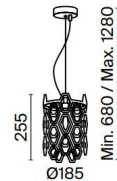

1 x E14 40 W
IP 20