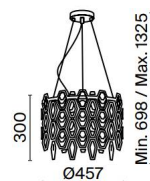

7 x E14 40 W
IP 20